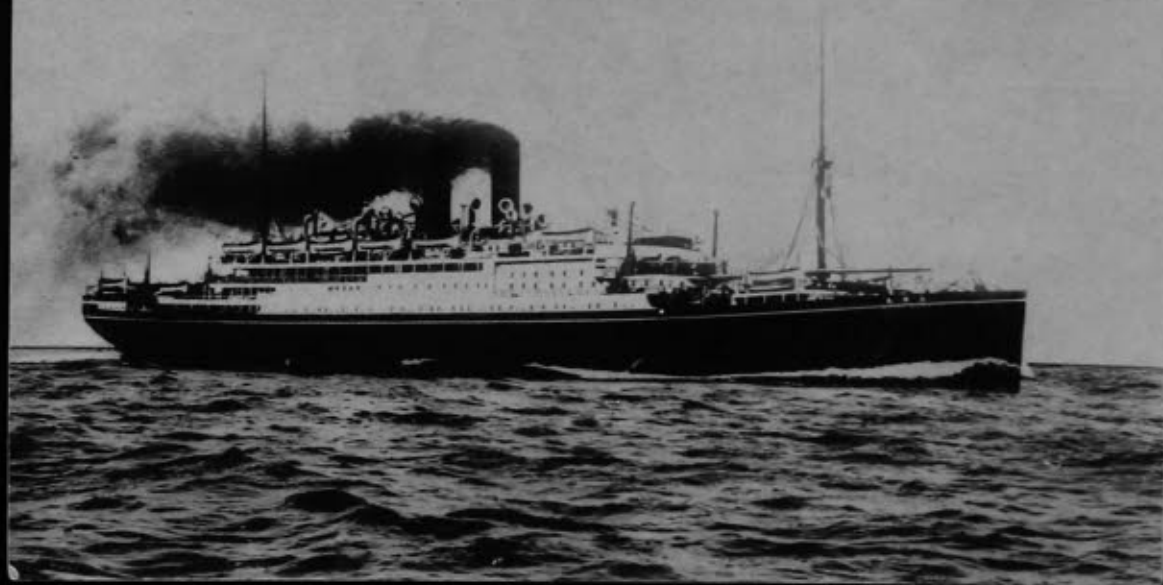

Nippon Yusen Kaisha S.S. TA.YO MARU 14,457 TONS

日本郵船株式会社 汽船 大洋丸 一萬四千四百五十七噸

140²⁷/₁₀